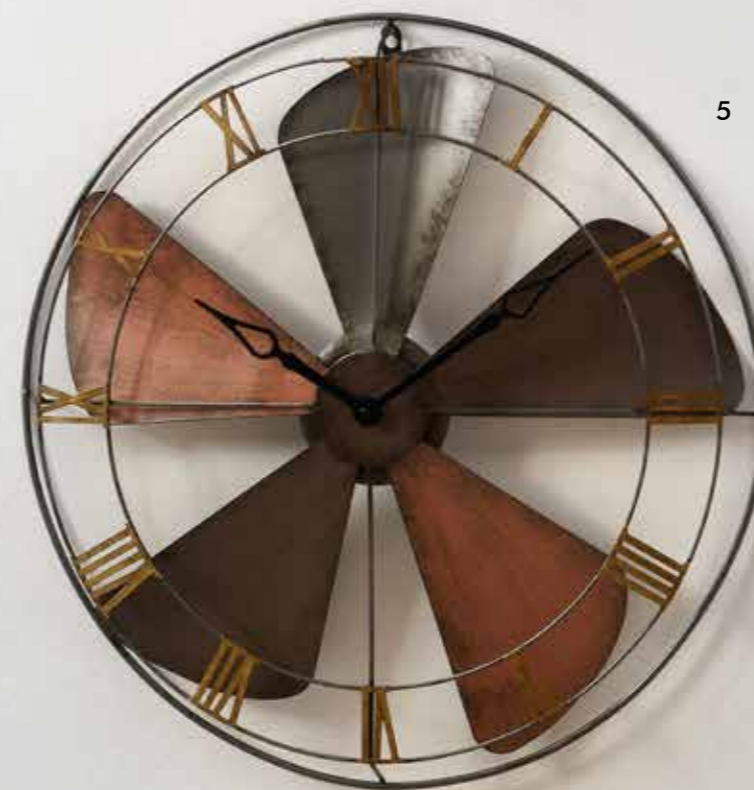

1

75-185
DIMS: W120 x D3.5 x H120cm
MATERIAL: Metal & Wood

2. Antique Bronze & Gold Metal Round Wall Clock

75-032
DIMS: W80 x D3 x H80cm
MATERIAL: Metal

3. Antique Gold Metal Round Wall Clock

75-166
DIMS: W80 x D3.5 x H80cm
MATERIAL: Metal

3

2

4

75-212
DIMS: W80 x D3.5 x H80cm
MATERIAL: Metal

71-207
DIMS: W61.5 x D6 x H61.5cm
MATERIAL: Metal

5